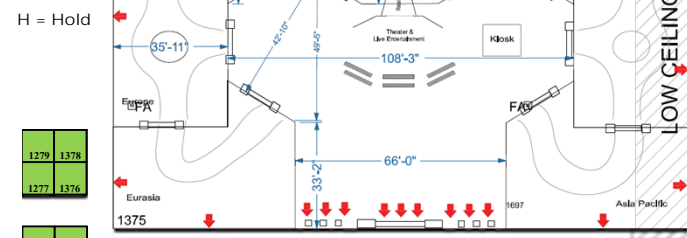

↓ My Healthy Church ↓

POS 80'x60 #175	ADULTS 70'x60 #475	KIDS 110' x 50' #665
LEADERSHIP 80'x60 #165	YOUTH 70'x60 #465	

161 260	360	361 460	461 560	561 660	761 860
159 258	259 358	359 458	459 558	559 658	759 858

STANDARD ZONE

FAF ART GALLERY
110' wide x 110' tall
#135

555 654	AGCU 653	755 854
553 652	AGCU 647	753 852
549 648	AGCU 647	749 848
547 646		747 846
543 642	643 742	743 842
541 640		741 840
537 636	637 736	737 836
535 634	635 734	735 834

1279 1378	1471 1570	1571	1671 1770
1277 1376	1469 1568	1569 1668	1669 1768
1273 1372	1467 1566	1567 1666	
1271 1370	1465 1564	1565 1664	
1368	1463 1562	1563 1662	
1265 1364	1365 1464	1465 1564	1565 1664
1263 1362	1363 1462	1463 1562	1563 1662
1259 1358	1359 1458	1459 1558	1559 1658
1257 1356	1357 1456	1457 1556	1557 1656
1253 1352	1353 1452	1453 1552	1553 1652
1251 1350	1451 1550	1551 1650	1651 1750
1249 1348	1349 1448	1449 1548	1549 1648
	1445 1544	1545 1644	1645 1744
	1443 1542	1543 1642	1643 1742
	1439 1538		
	1437 1536		
	1435 1534		

STANDARD ZONE

AGUSM
50' wide X 60' tall
#1235

AGFS
80' Wide x 30' Tall
#1435

Truck - COH
#1757 30'X80'

HOLD
#1743 - 40'X60'

Truck - UVF
#120 30'X50

NWU 325	425
319	419
113	213
313	413
107	207
307	Vanguard
101	River Valley Leadership 201
301	NCU
401	